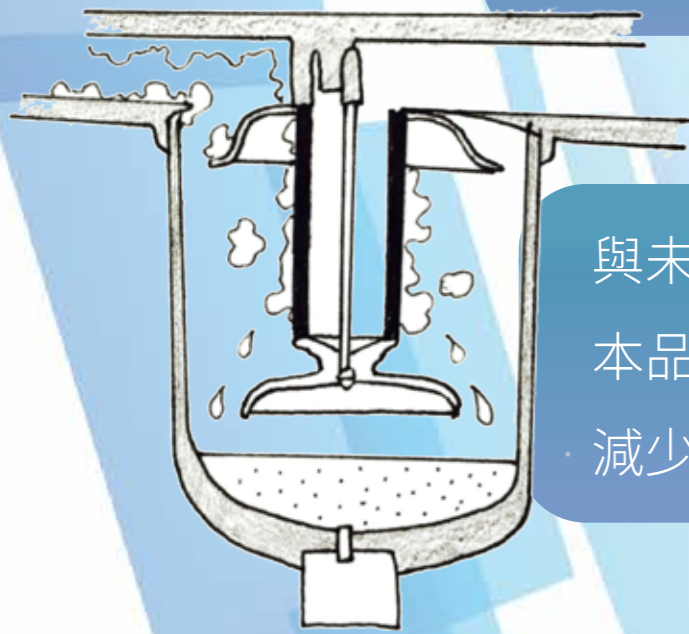

面向潮濕戶外的 定時排水閥

防水防塵功能, 贏得IP45認證

電動機的開與關可進行時間設置

開關的時間設置: 1秒~6小時

與未來的分離式相比，
本品採用球式，
減少了淤積等排水不良的問題

通電即可用，
定期的開與關可控制流體

Before

粉末捲入
用塑料來防水

閥門可以安裝在豎直管道上

【緊急斷電時的強制關閉設置】

因安裝有彈簧裝置在
緊急斷電時可進行強制關閉電源

【戶外品】

等同於IP45的商品適用
於各種戶外環境

【分離式控制箱】

延長定時控制箱在距離最遠3米處也可以控制排水管排水

我們可以根據客戶需求開發新產品