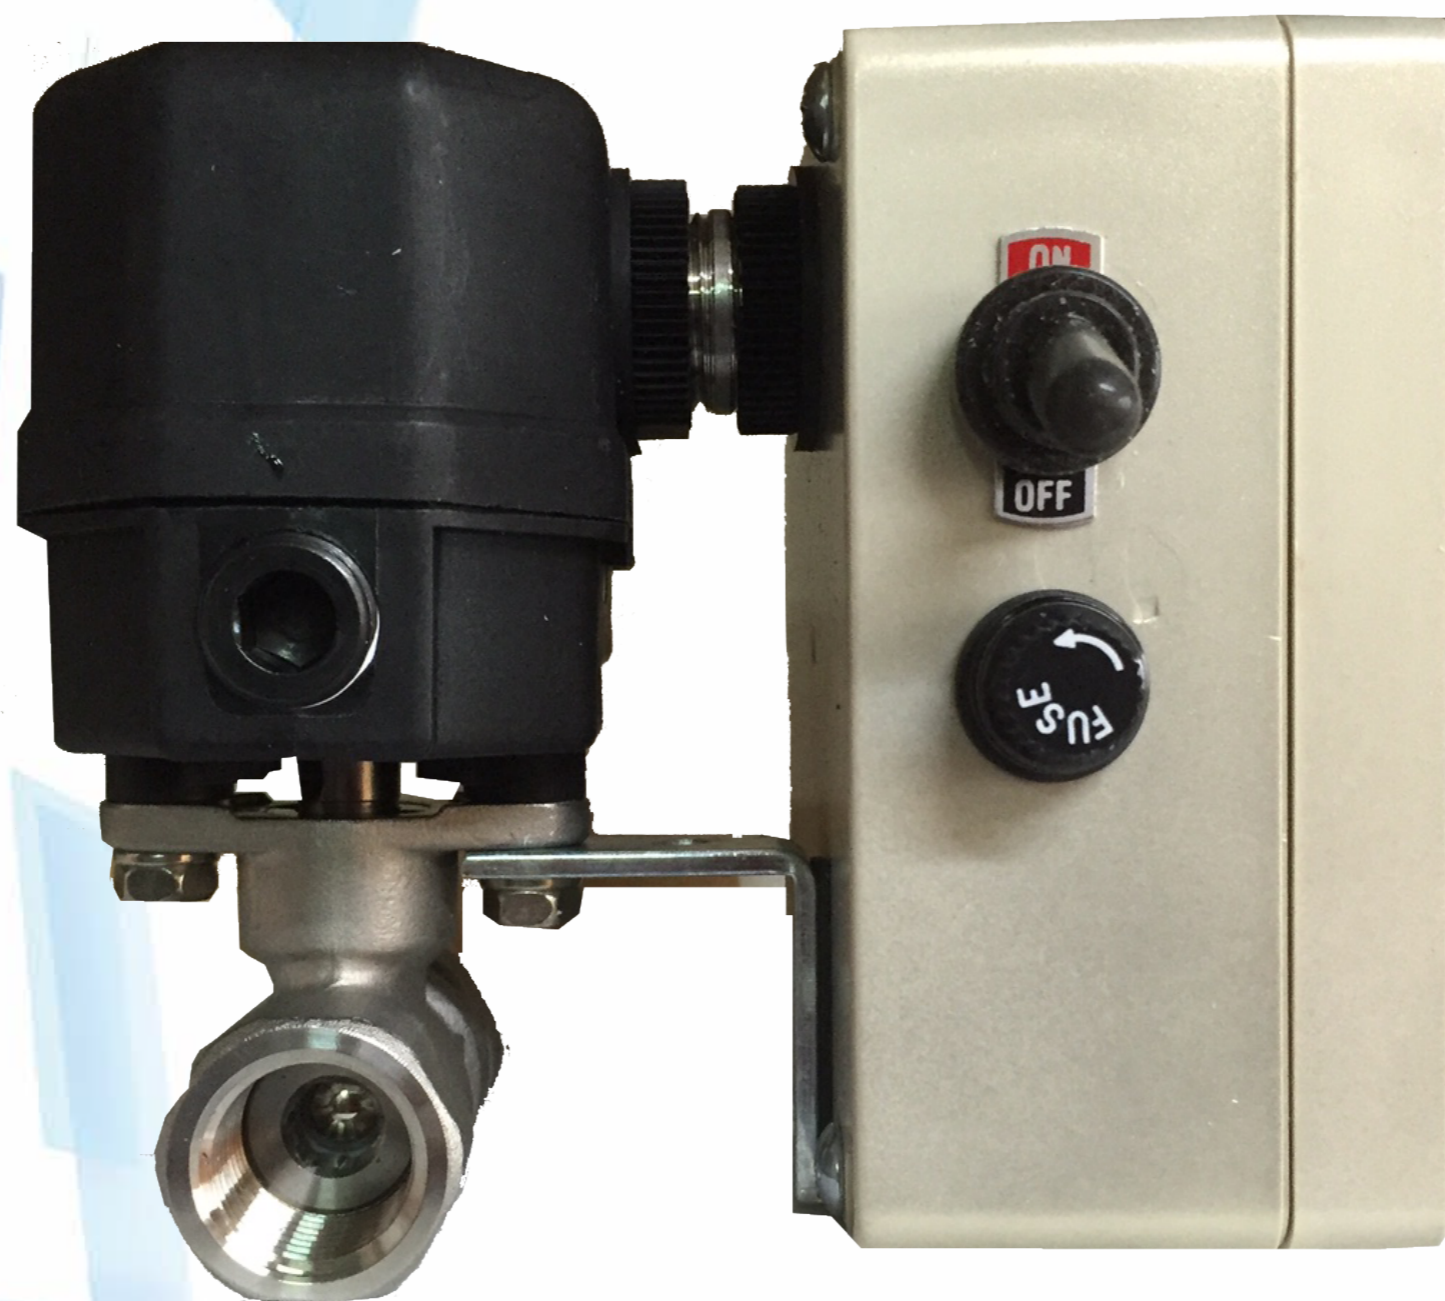

面向潮湿的户外 定时排水阀

防水防尘装置，获得IP45认证

电动机的开与关可进行时间设置

开关的时间设置：1秒~6小时

与未来的分离式相比
本品采用球式
减少了淤积等排水不良的状况

通电即可使用
定期的开与关可控制流体

Before

粉末卷入
用塑料来防水

制糖工厂，
水泥公司等
多家企业在
使用本产品

对冷水塔的
下部进行
流体控制

按照客户需
求可定制专
门的防水箱

Airtec

新产品系列

【扩大口径】

在15A, 20A, 25A的
基础上制作了可对应
32A, 40A, 50A的大口径产品

【竖直定向型配管】

阀门可以安装在竖直管道上

【紧急断电时的强制关闭设置】

因安装有弹簧装置在
紧急断电时可进行强制关闭电源

【户外品】

等同于IP45的商品适用
于各种户外环境

【分离式控制箱】

延长定时控制箱在距离最远3米处也可以控制排水管排水

我们可以根据客户需求开发新产品