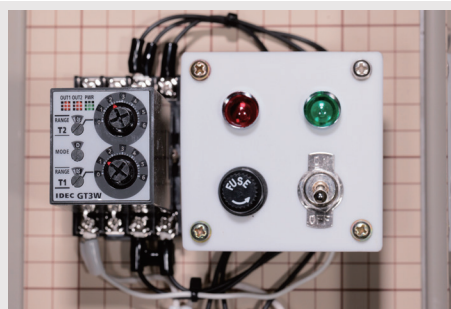

タイマーボックス 流五郎

簡単なタイマー設定で 機器の制御をワンストップに

before

ex) タイマーで
バルブを制御
できます

after

タイマーボックス

流五郎 3つのポイント

ポイント1

TEL : 093-332-3302 FAX : 093-332-3031

Email : info@airtec-holdings.com

HP : <https://airtec-holdings.com/>

IP65 ボックスによる
防塵・防水対応

バルブなどを簡単に
接続・制御できる端子台

不要な操作を防ぐための
ハンドル（鍵付き）

動作状況を目視できる
表示ランプ

動作時間の調節を
簡単に行えるつまみ

ボックスの設置場所によって
入線孔の位置を選べる

ex)タイマー制御でモーターバルブ等を定期的に関閉しドレンを排出

1時間毎に1回、10秒間開閉

※オプションで 300時間まで設定可能

その他のタイプ

様々なタイプの制御ボックスを
ご用意しております。
お気軽にお問い合わせください。