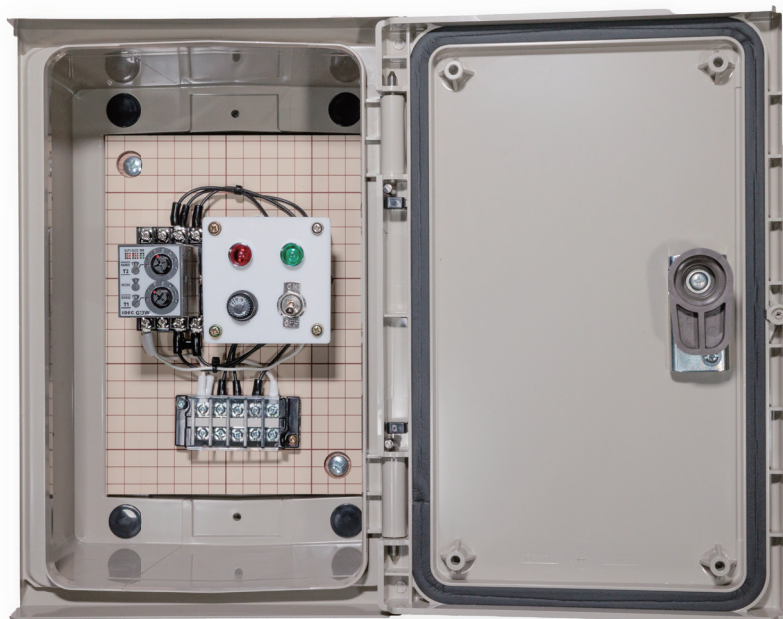

タイマーボックス 流五郎

簡単なタイマー設定で 機器の制御をワンストップに

before

ex) タイマーで
バルブを制御
できます

after

タイマーボックス

流五郎 3つのポイント

ポイント1

電源 1 本で簡単設置

ポイント2

定期的に関閉して流体等を制御

ポイント3

開閉の設定幅が 10 秒～6 時間

※オプションで 300 時間まで設定可能

〔 製造元 〕 エアーテック (株)

〒 801-0808 福岡県北九州市門司区葛葉 1-5-15

TEL : 093-332-3302 FAX : 093-332-3031

Email : info@airtec-holdings.com

HP : <https://airtec-holdings.com/>

IP65 ボックスによる
防塵・防水対応

バルブなどを簡単に
接続・制御できる端子台

不要な操作を防ぐための
ハンドル（鍵付き）

動作状況を目視できる
表示ランプ

動作時間の調節を
簡単に行えるつまみ

ボックスの設置場所によって
入線孔の位置を選べる

ex)タイマー制御でモーターバルブ等を定期的に関閉しドレンを排出

1時間毎に1回、10秒間開閉

※オプションで 300時間まで設定可能

その他のタイプ

様々なタイプの制御ボックスを
ご用意しております。
お気軽にお問い合わせください。