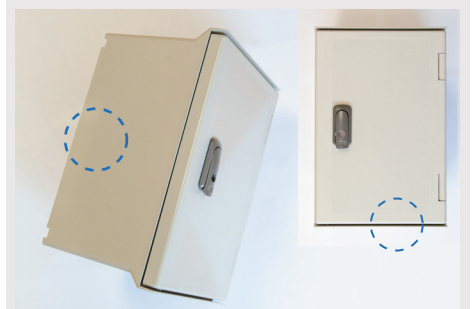

TEL : 093-332-3302 FAX : 093-332-3031

Email : info@airtec-holdings.com

HP : <https://airtec-holdings.com/>

IP65 ボックスによる
防塵・防水対応

バルブなどを簡単に
接続・制御できる端子台

不要な操作を防ぐための
ハンドル（鍵付き）

動作状況を目視できる
表示ランプ

動作時間の調節を
簡単に行えるつまみ