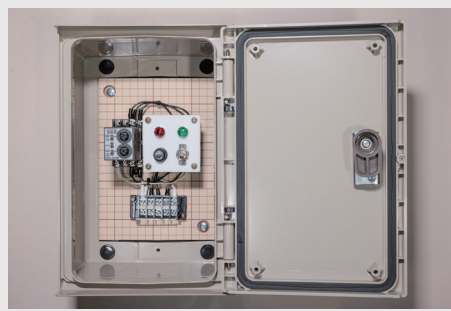

IP65 ボックスによる
防塵・防水対応