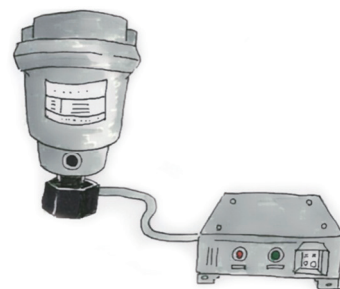

タイマーボックス 流五郎

簡単なタイマー設定で 機器の制御をワンストップに

before

ex) タイマーで
バルブを制御
できます

after

タイマーボックス

流五郎 3つのポイント

ポイント1

電源 1 本で簡単設置

ポイント2

定期的に関閉して流体等を制御

ポイント3

開閉の設定幅が 10 秒～6 時間

※オプションで 300 時間まで設定可能

〔 製造元 〕 エアーテック (株)

〒 801-0808 福岡県北九州市門司区葛葉 1-5-15

TEL : 093-332-3302 FAX : 093-332-3031

Email : info@airtec-holdings.com

HP : <https://airtec-holdings.com/>

IP65 ボックスによる
防塵・防水対応

バルブなどを簡単に
接続・制御できる端子台

不要な操作を防ぐための
ハンドル（鍵付き）

動作状況を目視できる
表示ランプ

動作時間の調節を
簡単に行えるつまみ

ボックスの設置場所によって
入線孔の位置を選べる

ex)タイマー制御でモーターバルブ等を定期的に関閉しドレンを排出

1時間毎に1回、10秒間開閉

※オプションで 300時間まで設定可能

その他のタイプ

様々なタイプの制御ボックスを
ご用意しております。
お気軽にお問い合わせください。